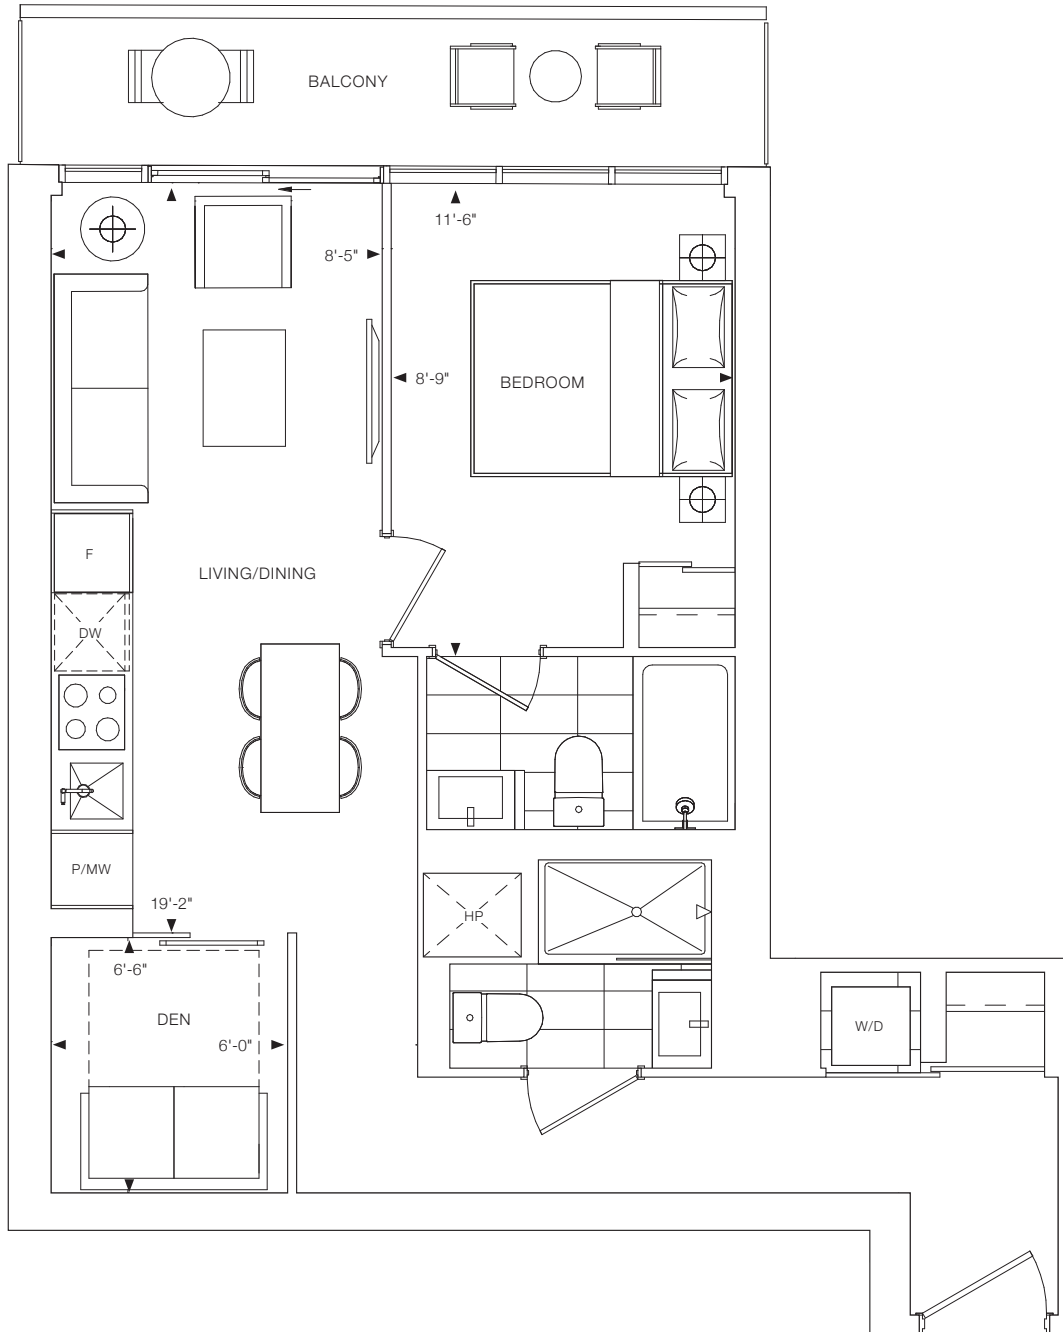

ELM
ON
YONGE

1L+D

1 BEDROOM + DEN + 2 BATH
INTERIOR: 571 SQ.FT.
EXTERIOR: 80 SQ.FT.
TOTAL: 651 SQ.FT.

LEVEL 45-55

ELM
ON
YONGE

1Q+D

1 BEDROOM + DEN + 2 BATH
INTERIOR: 603 SQ.FT.
EXTERIOR: 78 SQ.FT.
TOTAL: 681 SQ.FT.