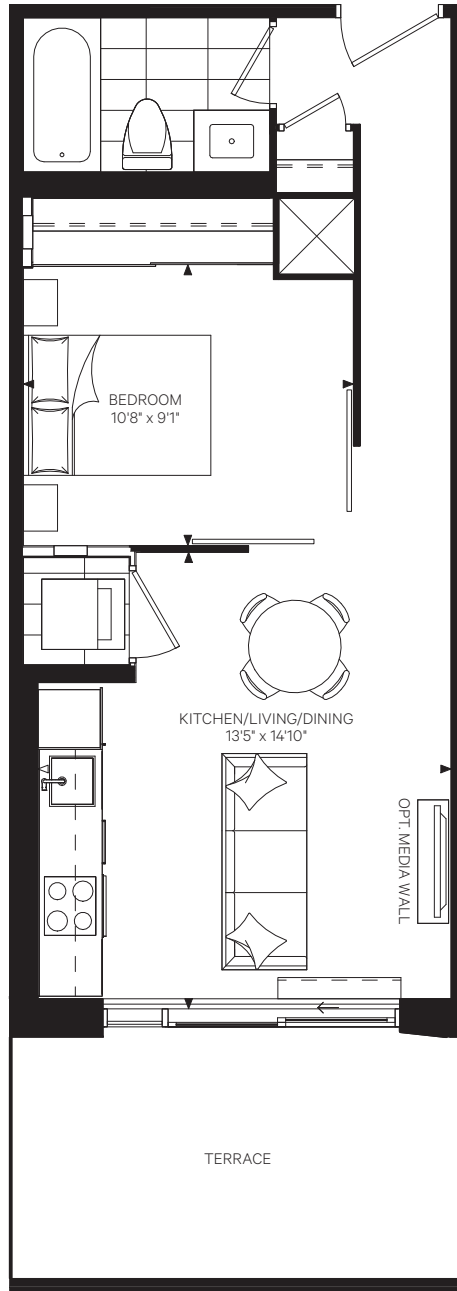

1B0B-T ONE BEDROOM

INTERIOR: 491 S.F. / EXTERIOR: 139 S.F.

TOTAL: 630 S.F.

OPT. SUPER SHOWER

LEVEL 5

1B0D ONE BEDROOM

INTERIOR: 542 S.F. / EXTERIOR: 363 S.F.

TOTAL: 905 S.F.

LEVEL 5

1BDJ-T JR. TWO BEDROOM

INTERIOR: 585 S.F. / EXTERIOR: 271 S.F.

TOTAL: 856 S.F.

LEVEL 5

3B0A-T THREE BEDROOM + STUDY

INTERIOR: 907 S.F. / EXTERIOR: 1,092 S.F.

TOTAL: 1,999 S.F.

OPT. SUPER SHOWER

LEVEL 5