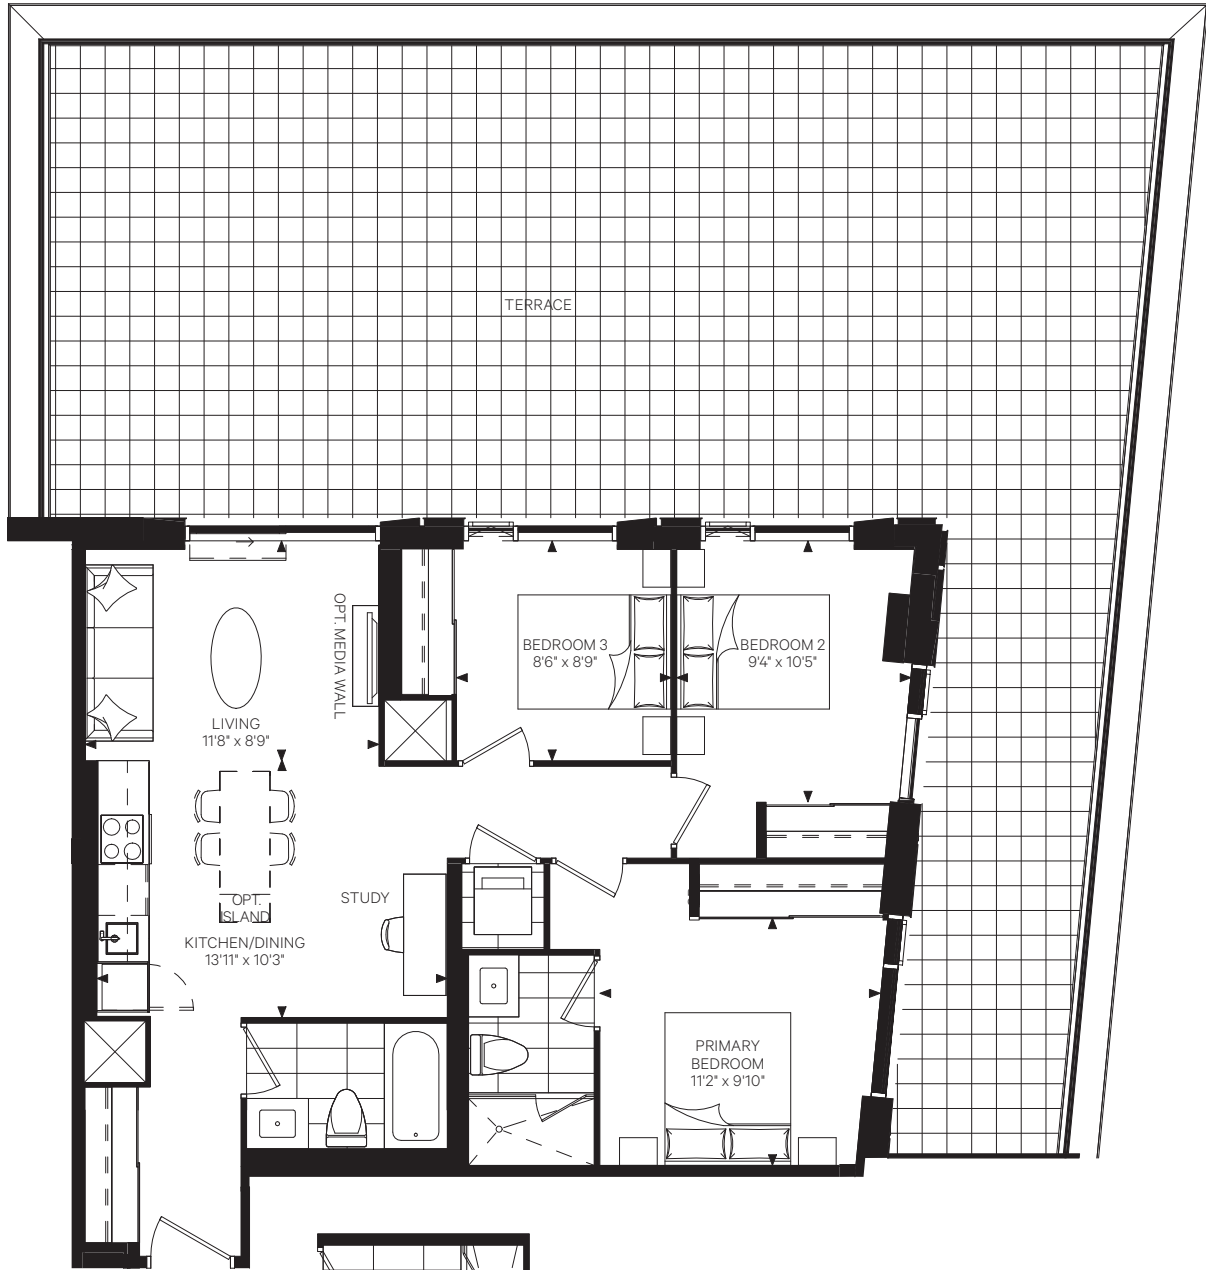

1B0B-T ONE BEDROOM

INTERIOR: 491 S.F. / EXTERIOR: 139 S.F.

TOTAL: 630 S.F.

OPT. SUPER SHOWER

LEVEL 5

1B0D ONE BEDROOM

INTERIOR: 542 S.F. / EXTERIOR: 363 S.F.

TOTAL: 905 S.F.

LEVEL 5

1BDJ-T JR. TWO BEDROOM

INTERIOR: 585 S.F. / EXTERIOR: 271 S.F.

TOTAL: 856 S.F.

LEVEL 5

3B0A-T THREE BEDROOM + STUDY

INTERIOR: 907 S.F. / EXTERIOR: 1,092 S.F.

TOTAL: 1,999 S.F.

OPT. SUPER SHOWER

LEVEL 5